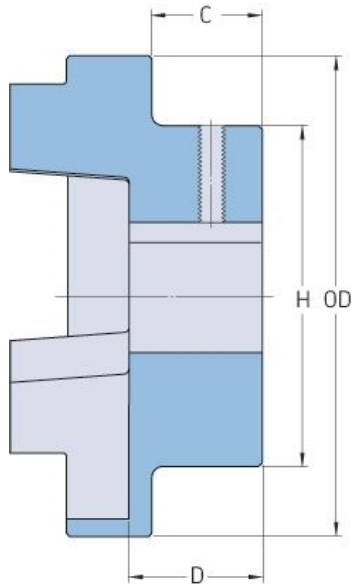

PHE FRC110RSB

Velikost	110
Jmenovitý moment (Nm)	160
Max. moment (Nm)	360
Hmotnost (kg)	3
OD (mm)	112
C (mm)	18.5
H (mm)	100
D (mm)	26.5